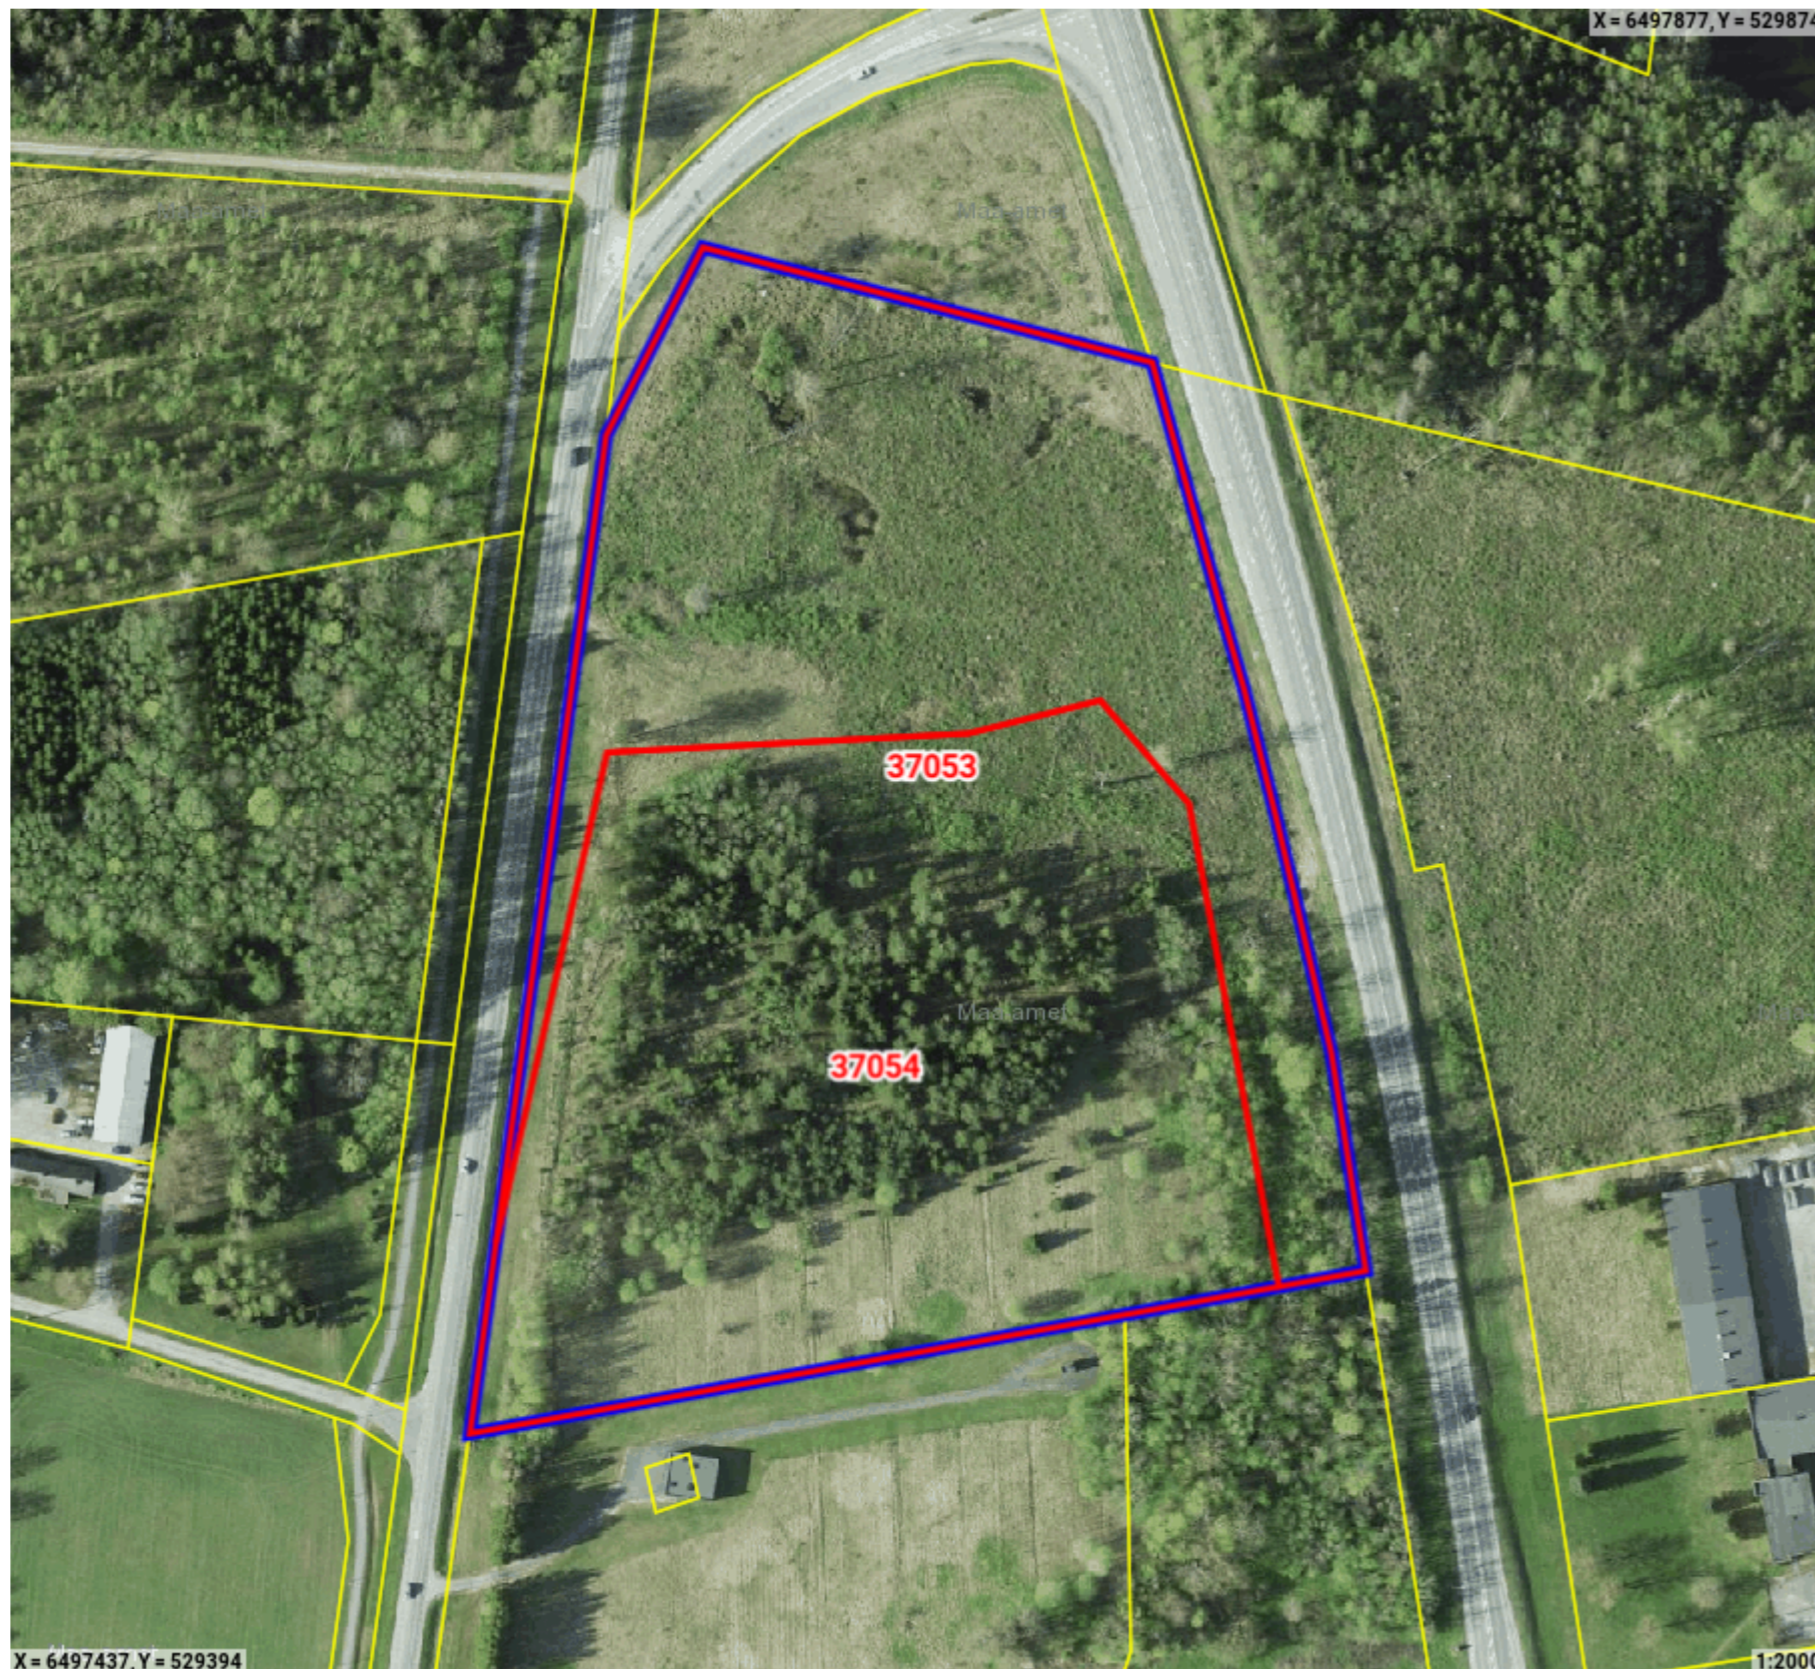

Maatoiming nr: 2025020611301

Legend

- Registreeritud KÜ
- Originaal piirjoon
- Muudetud piirjoon

Katastriüksuse id: 37054

ligikaudne maksustamishind: -

Katastriüksuse id: 37053

ligikaudne maksustamishind: -

Maatoiming nr 2025020611301

Toimingu andmed

Maatoimingu osalised

Isik	Seos maatükiga	Roll
Põhja-Pärnumaa Vallavalitsus		Kohalik omavalitsus
Maa-amet		Plaani looja

Maakorralduse osaliste nimekiri on automaatselt genereeritud kava kinnitamisel. Maatoimingu menetluse käigus võib menetleja täiendaval kontrollimisel osalisi ja kooskõlastajaid kas lisada või eemaldada.

Maatoiminguga nr 2025020611301 kinnitamisega nõustud algatatud maakorralduse läbiviimisega koostatud maakorralduskava alusel. Kinnitus on ka avaldus katastrimõõdistustingimuste väljastamiseks, kava alusel maatükkide moodustamiseks katastris ehk katastrikandeks ning nõusolekuks maatüki katastriandmete muutmiseks kinnistusraamatus.